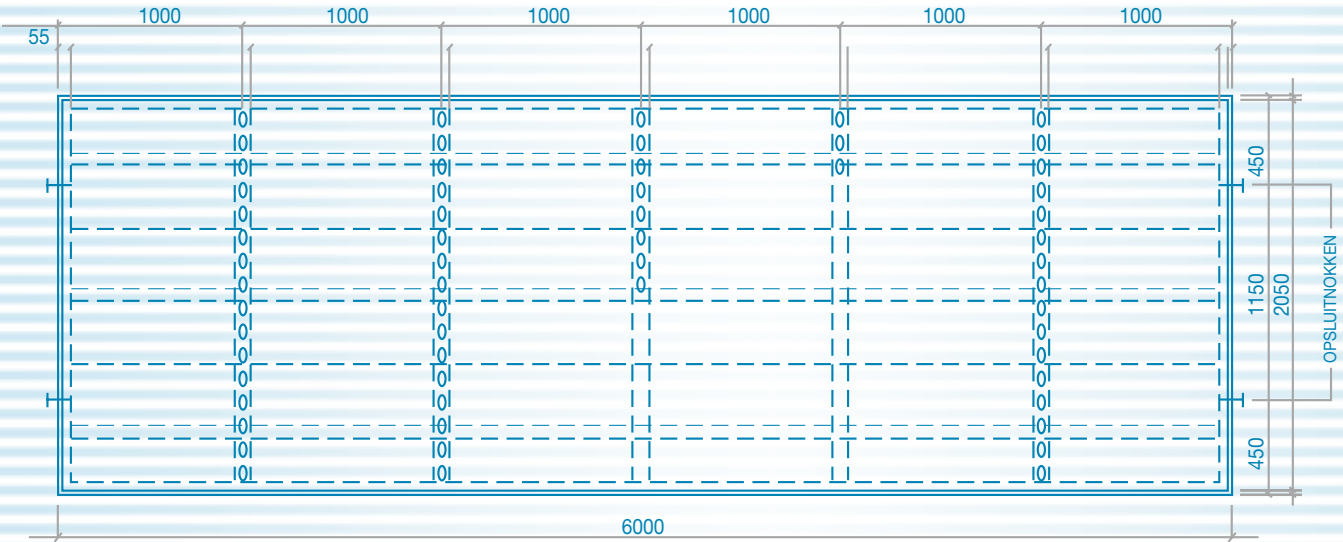

'DE KREICOMBALK'

KREICOMPLAAT

Tekening nr.: 20

Datum: December 2004

KREICOMBALK+KREICOMPLAAT - TECHNICAL DATA

Afmetingen: 6000 x 2050 x 134 mm. Gewicht: 1900 kg.